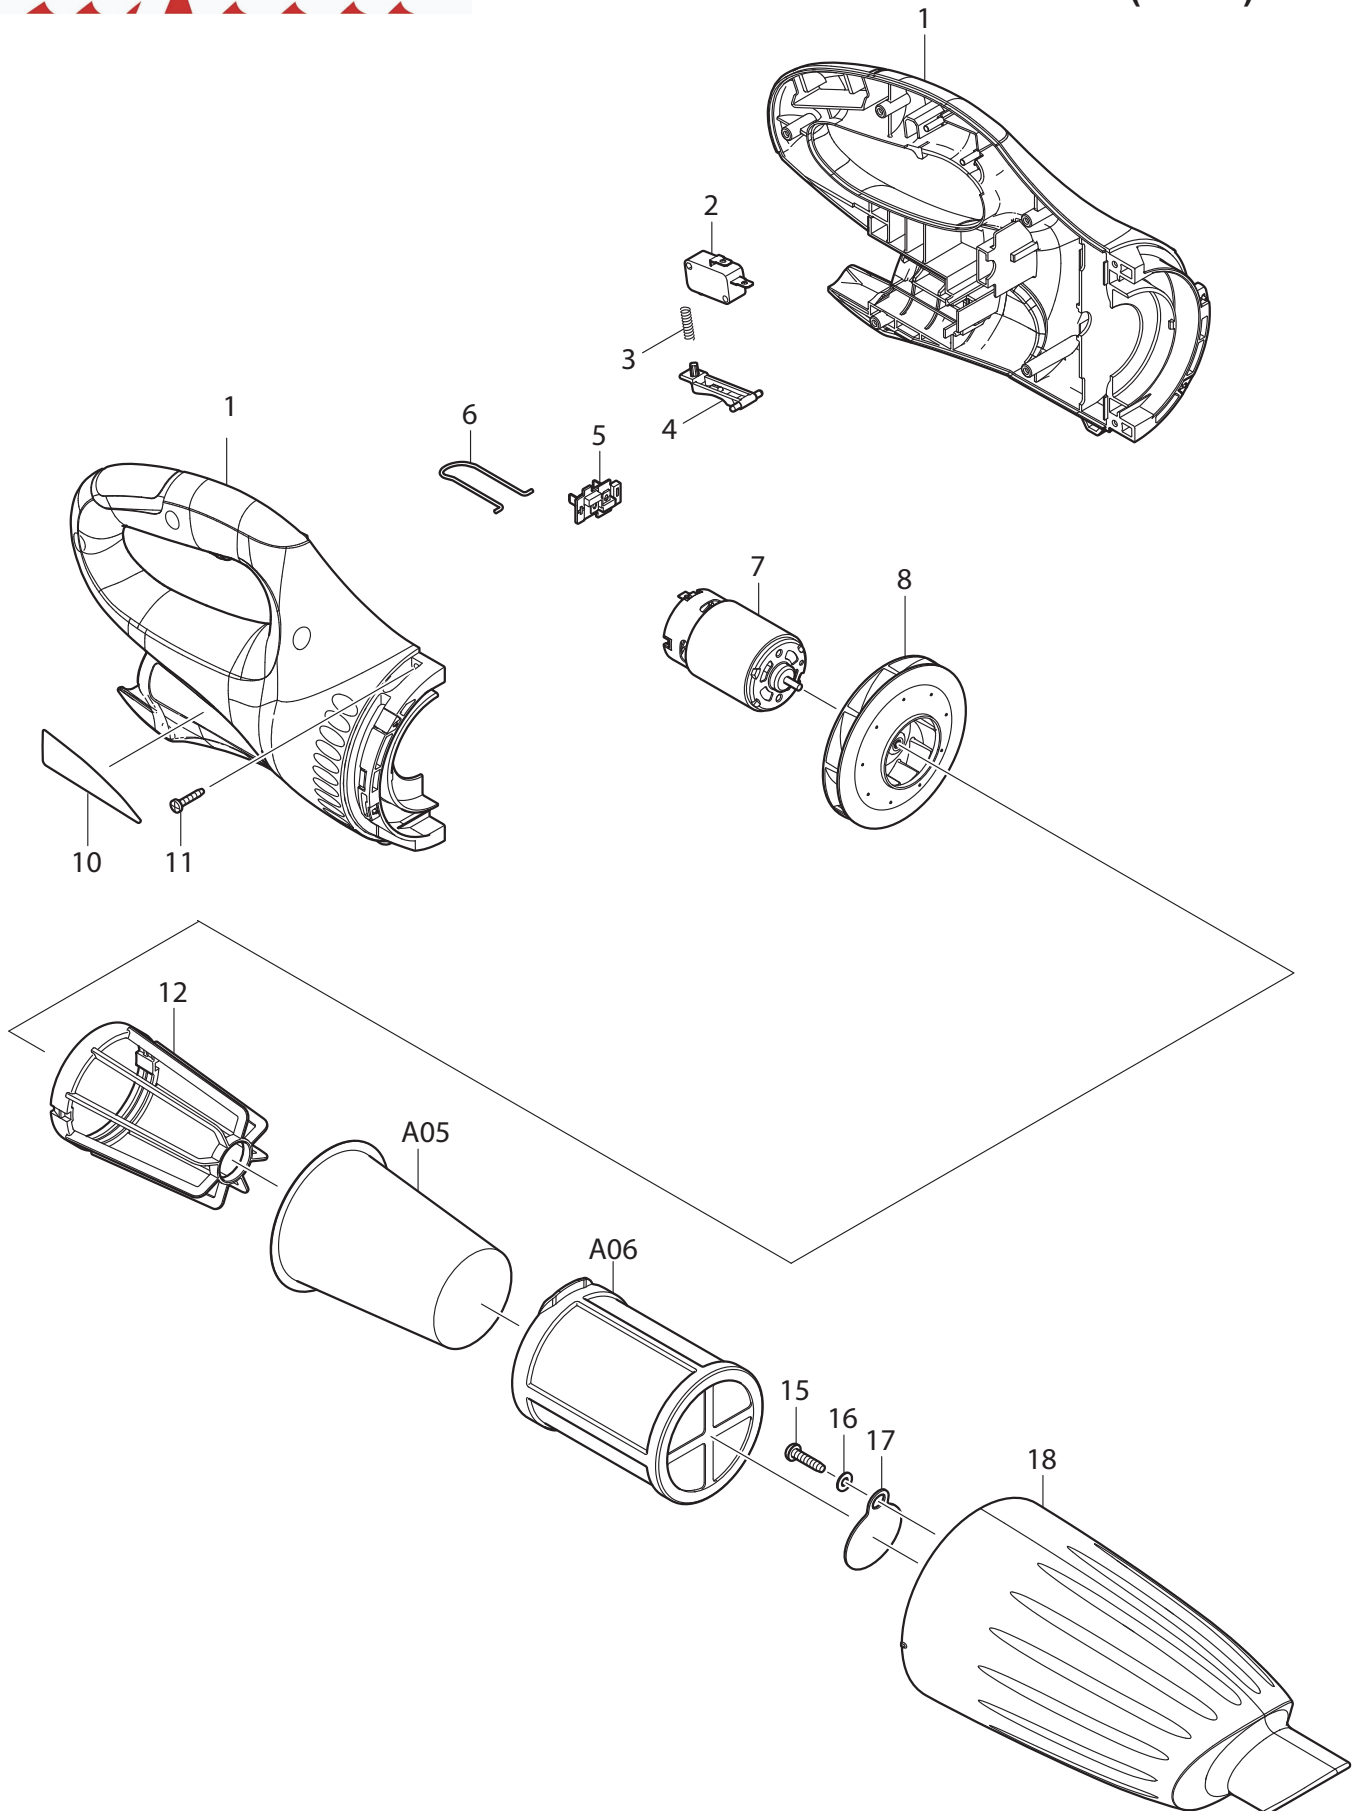

03 - 2010

CL01DZX

10.8V CLEANER (BLUE)

<b>Item No.</b>	<b>Part No.</b>	<b>Description</b>	<b>Qty</b>	<b>Unit</b>
1	188731-2	HOUSING SET(BLUE)	1	PC.
2	651944-3	SWITCH DMC-1115-13	1	PC.
3	231473-8	COMPRESSION SPRING 4	1	PC.
4	451210-6	SWITCH LEVER	1	PC.
5	643817-4	TERMINAL	1	PC.
6	324885-3	HANGER	1	PC.
7	629865-7	DC MOTOR	1	PC.
8	240102-2	FAN 82	1	PC.
10	866700-0	CL100D NAME PLATE	1	PC.
11	266429-2	TAPPING SCREW 3X16	7	PC.
12	410237-5	STAY	1	PC.
15	265995-6	TAPPING SCREW 4X18	1	PC.
16	941051-3	FLAT WASHER 4	1	PC.
17	424208-6	VALVE	1	PC.
18	451465-3	CAPSULE COMPLETE(BLUE)	1	PC.
100	654069-2	RECEPTACLE	6	PC.
<b><u>ACCESSORIES</u></b>				
A01	122859-6	NOZZLE ASS'Y(BLUE)	1	PC.
	INC. 451410-8	ROLLER	4	PC.
	INC. 268208-4	PIN 3	4	PC.
	INC. 424096-1	WIPER	1	PC.
A02	451243-1	SASH NOZZLE(BLUE)	1	PC.
A03	451244-9	PIPE(BLUE)	1	PC.
A04	451245-7	SASH NOZZLE HOLDER(BLUE)	1	PC.
A05	443060-3	FILTER	1	PC.
A06	451208-3	PRE-FILTER	1	PC.